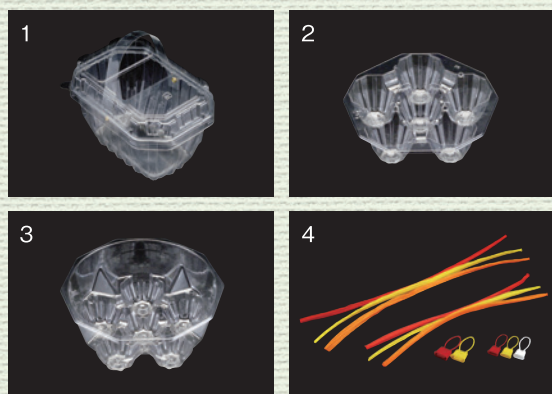

「生みたて」をウリにした現地販売に!

ピクニックパック&ネット卵

丹誠込めた生みたてたまごをたっぷり詰めてお持ち帰りできる地産たまごのお土産にピッタリの容器をご用意しました!

※サイズによりたまごの入る量は異なります。

ピクニックパック

便利な持ち手付き!! バラ売りたまごのお持ち帰り用パックとしてもよし、宣伝チラシを入れて生みたてウリにした商品にするもよし、売り場に変化をつける事が出来ます。

ネット卵(深/浅)

カゴをイメージした容器をネットに入れて販売できます。白・赤・さくらたまごによりネットやパッカーの色を変えて、変化を付けた販売が可能となります。

	商品コード	品名	入数	寸法(縦×横×高/mm)	重量(g)
1	DF000794	ピクニックセット	300	188.5×133.5×36.5	8.0
		フタ			
		本体		186.5×131.5×93.5	13.7
2	DF00050	ネット 深	1,200	160.2×153.5×69.5	10.3
3	DF00049	ネット 浅	2,000	155.1×148.5×39.5	7.1
4		ネット OH-8025×45 (赤/黄/橙)	10,000	長さ450mm	—
		ネット OH-8025×35 (赤/黄/橙)	10,000	長さ450mm	—
		パッカー 大 (赤/黄)	10,000	—	—
		パッカー 小 (赤/黄/白)	10,000	—	—